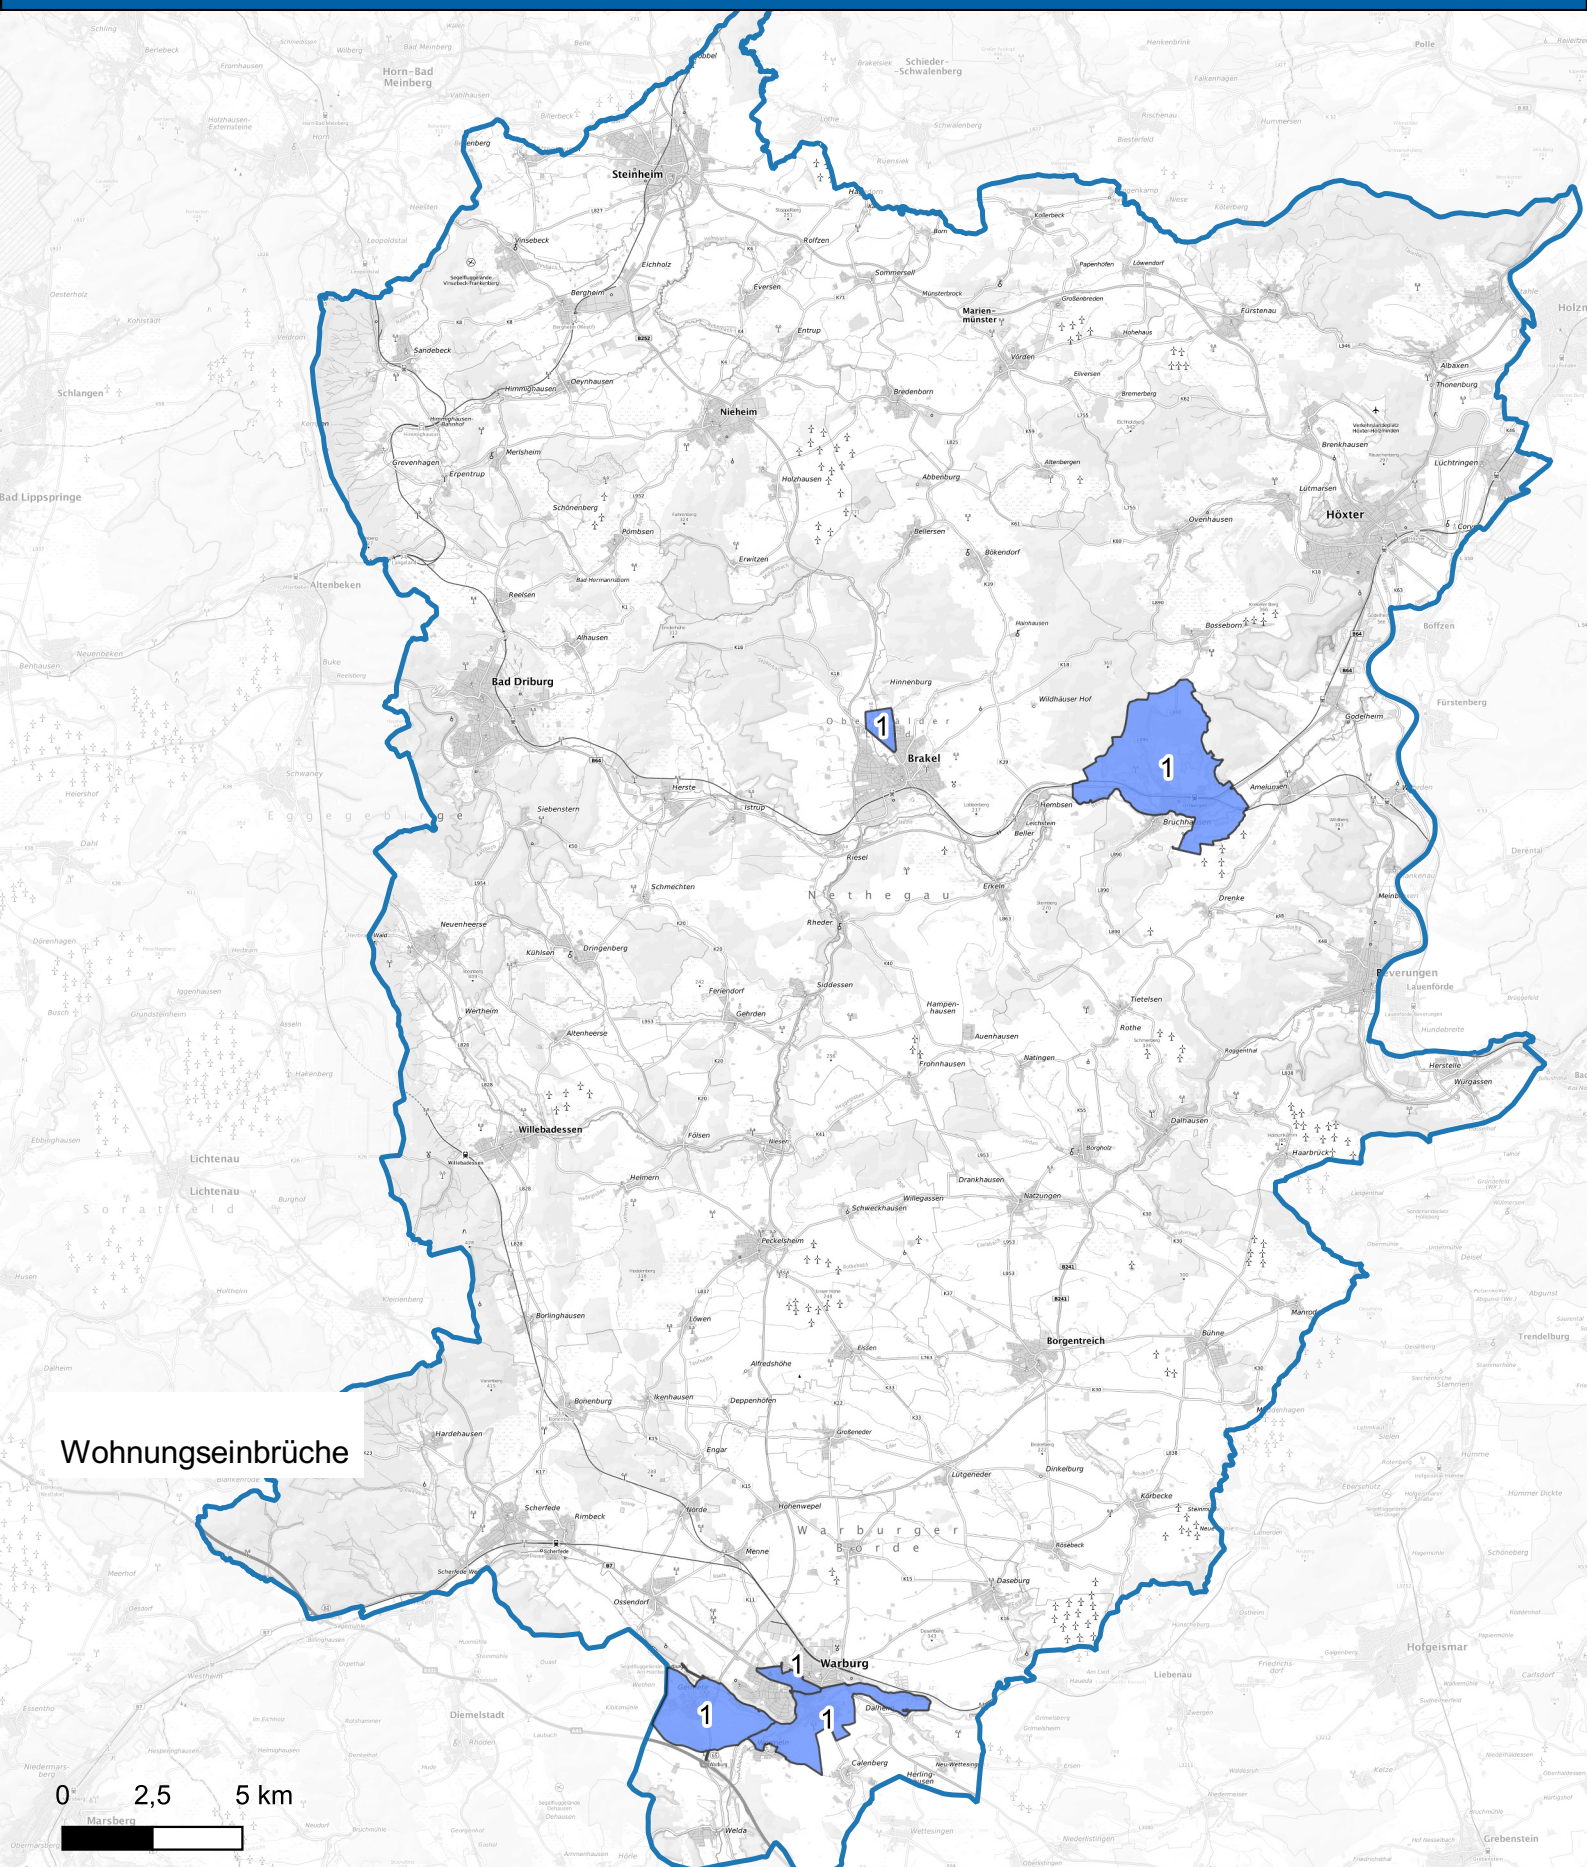

Wohnungseinbruchsradar für den Kreis Höxter KW 51

Hintergrundkarte: © Bundesamt für Kartographie und Geodäsie (2024)

Informationen zu Präventionshinweisen und Beratungsstellen der
Polizei NRW finden Sie hier ["https://polizei.nrw/artikel/riegel-vor-sicher-ist-sicherer"](https://polizei.nrw/artikel/riegel-vor-sicher-ist-sicherer)

POLIZEI
Nordrhein-Westfalen
Kreis Höxter