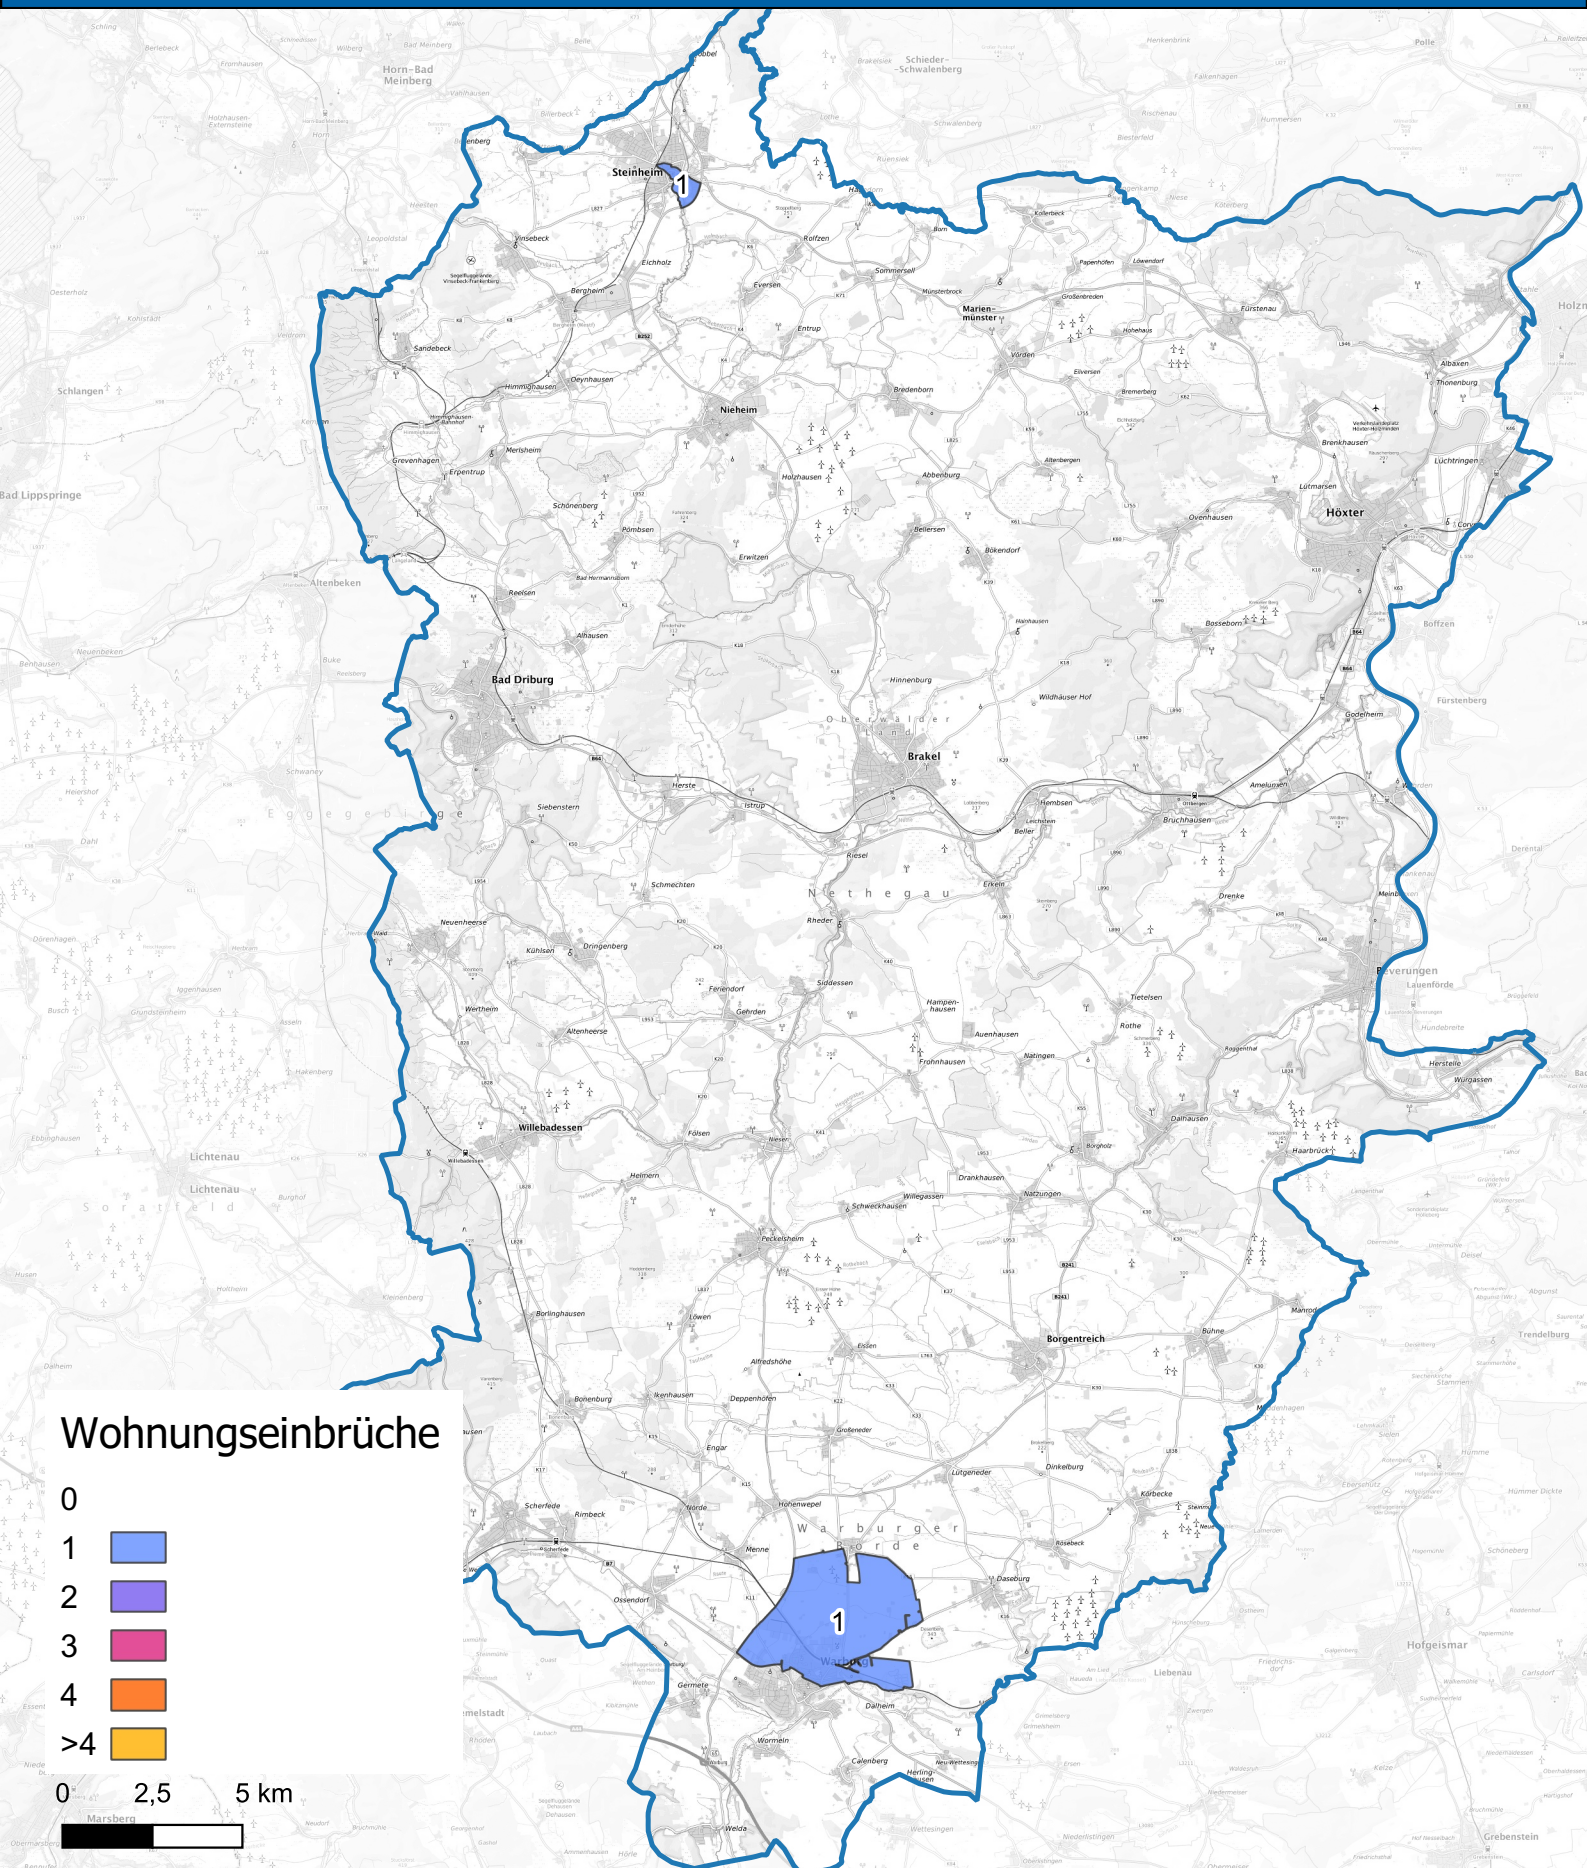

Wohnungseinbruchsradar für den Kreis Höxter KW 5

Hintergrundkarte: © Bundesamt für Kartographie und Geodäsie (2024)

Informationen zu Präventionshinweisen und Beratungsstellen der Polizei NRW finden Sie hier ["https://polizei.nrw/artikel/riegel-vor-sicher-ist-sicherer"](https://polizei.nrw/artikel/riegel-vor-sicher-ist-sicherer)

POLIZEI
Nordrhein-Westfalen
Kreis Höxter