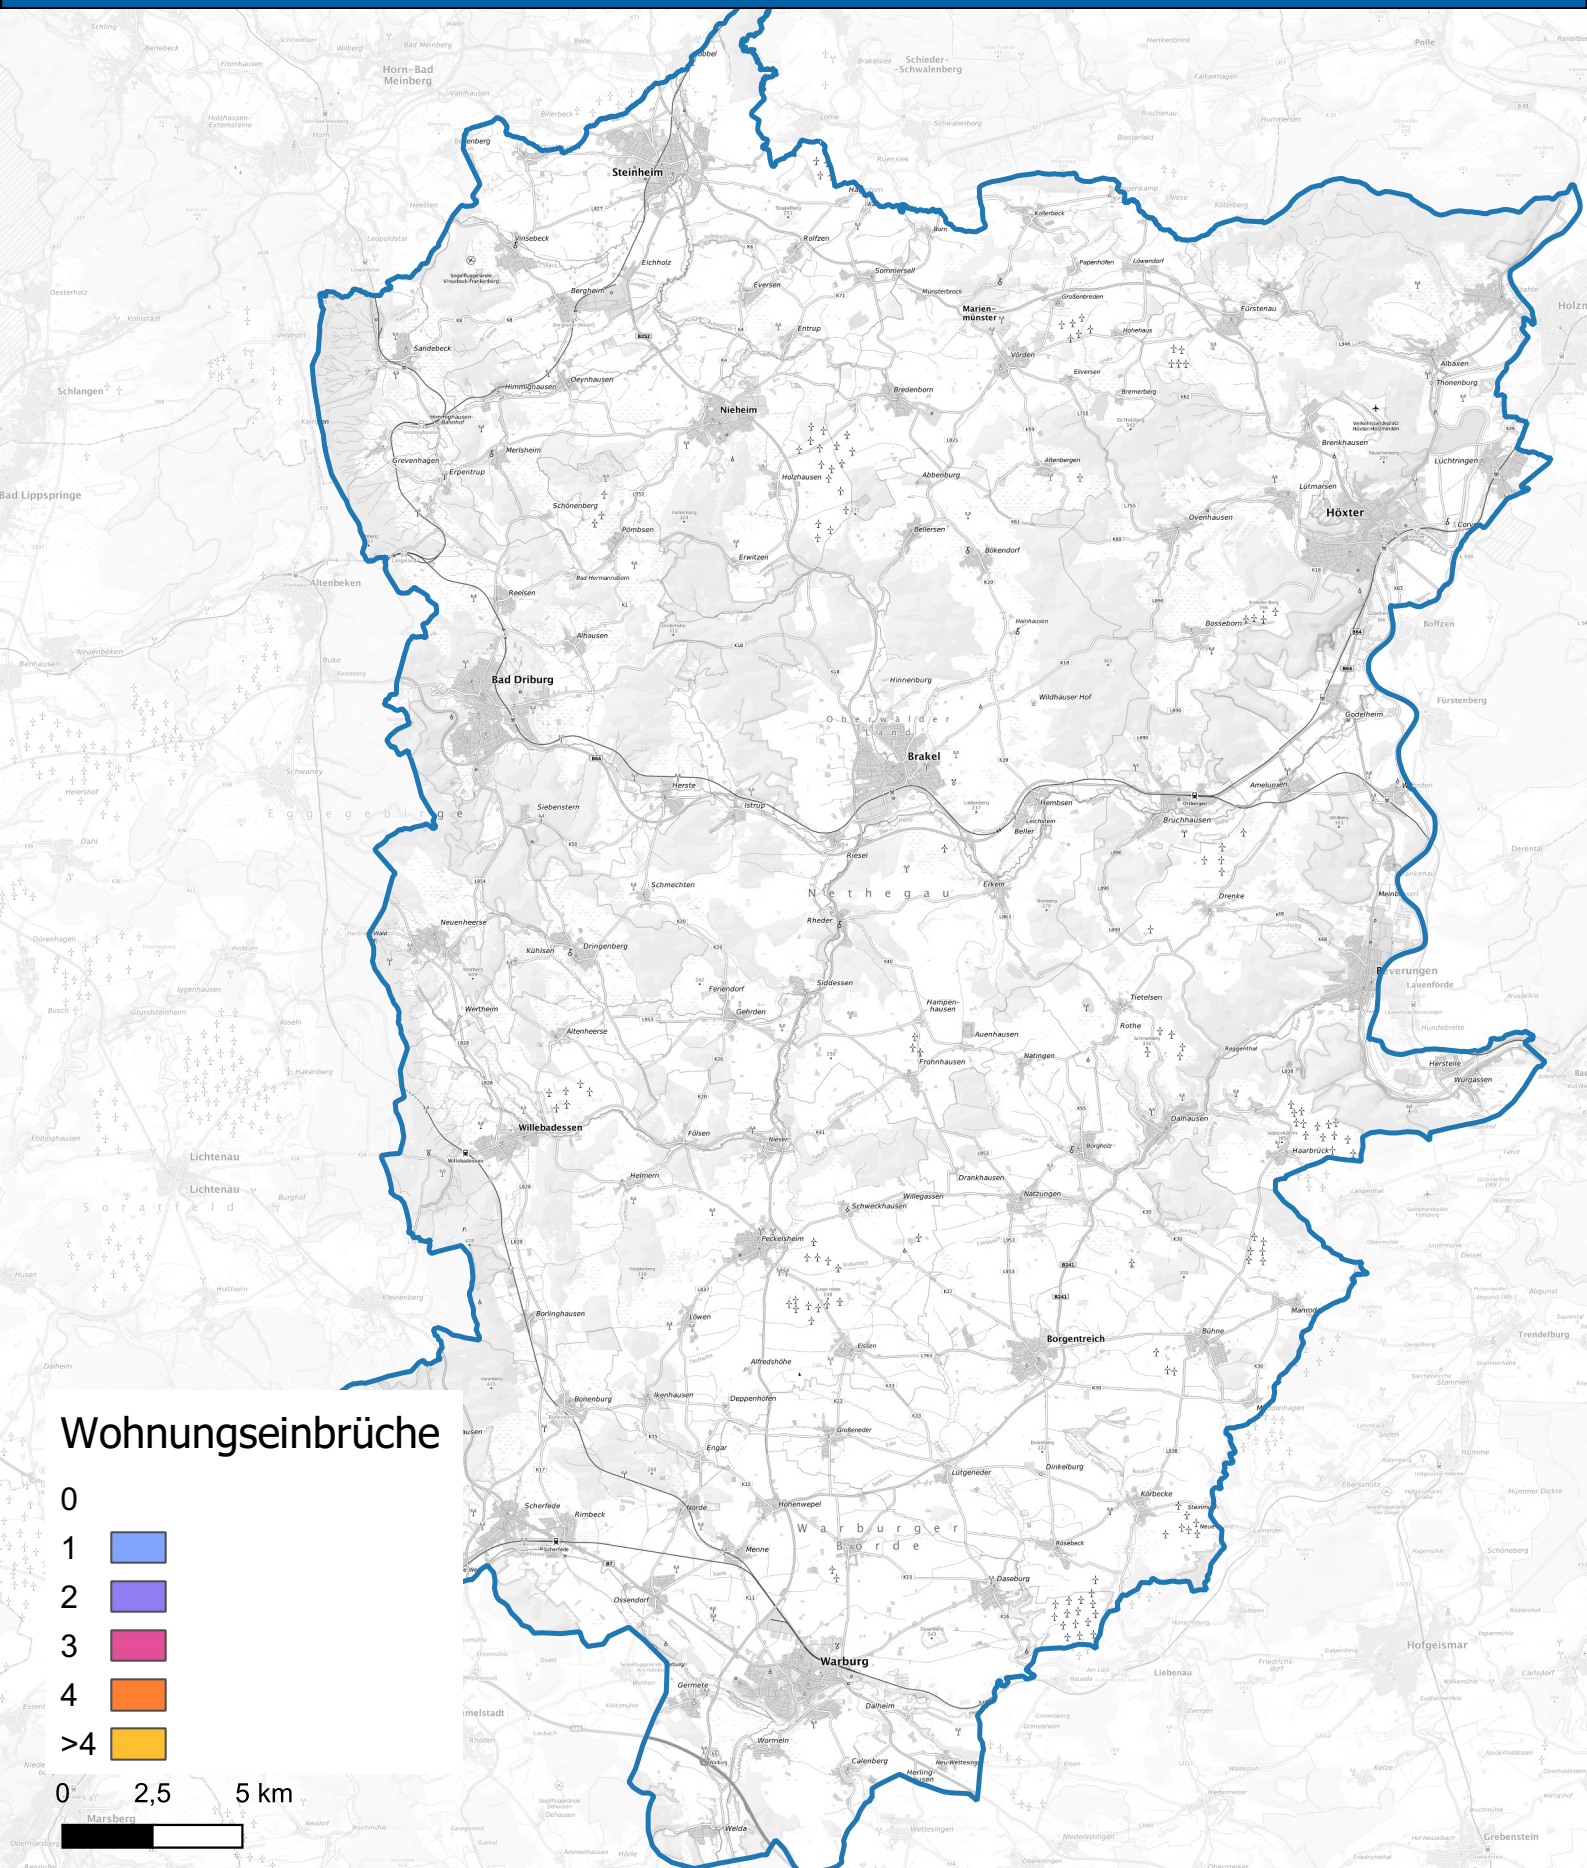

# Wohnungseinbruchsradar für den Kreis Höxter KW 10

Hintergrundkarte: © Bundesamt für Kartographie und Geodäsie (2024)

Informationen zu Präventionshinweisen und Beratungsstellen der Polizei NRW finden Sie hier ["https://polizei.nrw/artikel/riegel-vor-sicher-ist-sicherer"](https://polizei.nrw/artikel/riegel-vor-sicher-ist-sicherer)

**POLIZEI**  
Nordrhein-Westfalen  
Kreis Höxter